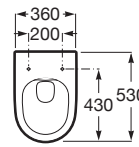

ONA

Taza Roca Rimless® suspendida

MEDIDAS

Longitud 360 mm
Anchura 530 mm
Altura 290 mm

COLORES Y ACABADOS

62 Blanco mate

PVPR (IVA INCLUIDO)

342,43 €

DIBUJOS TÉCNICOS

CARACTERÍSTICAS

Taza Roca Rimless® suspendida con fijaciones ocultas. Incluye juego de fijación. Compatible con Sistemas de Instalación Roca Duplo One / Duplo S. Descarga dual 4,5/3L.

BIMUrl: <https://www.bimobject.com/en/roca/product/346687xx0>

FeaturedTechnology: Rimless

Forma: Redondo

Obras emblemáticas: 14.0068, 14.0074

Peso (Kg): 23

Roca Rimless®

Sistema de descarga: Arrastre

Tipo de instalación: Suspendido

Tipo de salida: Horizontal

Title: Inodoro Ona suspendido