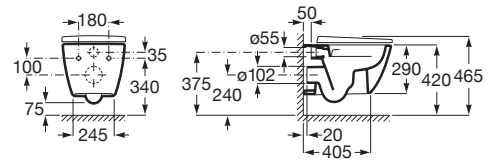

ONA

Taza Roca Rimless® suspendida

MEDIDAS

Longitud 360 mm
Anchura 530 mm
Altura 290 mm

COLORES Y ACABADOS

62 Blanco mate

PVPR (IVA INCLUIDO)

342,43 €

DIBUJOS TÉCNICOS

CARACTERÍSTICAS

Taza Roca Rimless® suspendida con fijaciones ocultas. Incluye juego de fijación. Compatible con Sistemas de Instalación Roca Duplo One / Duplo S. Descarga dual 4,5/3L.

BIMUrl: <https://www.bimobject.com/en/roca/product/346687xx0>

FeaturedTechnology: Rimless

Forma: Redondo

Obras emblemáticas: 14.0068, 14.0074

Peso (Kg): 23

Roca Rimless®

Sistema de descarga: Arrastre

Tipo de instalación: Suspendido

Tipo de salida: Horizontal

Title: Inodoro Ona suspendido